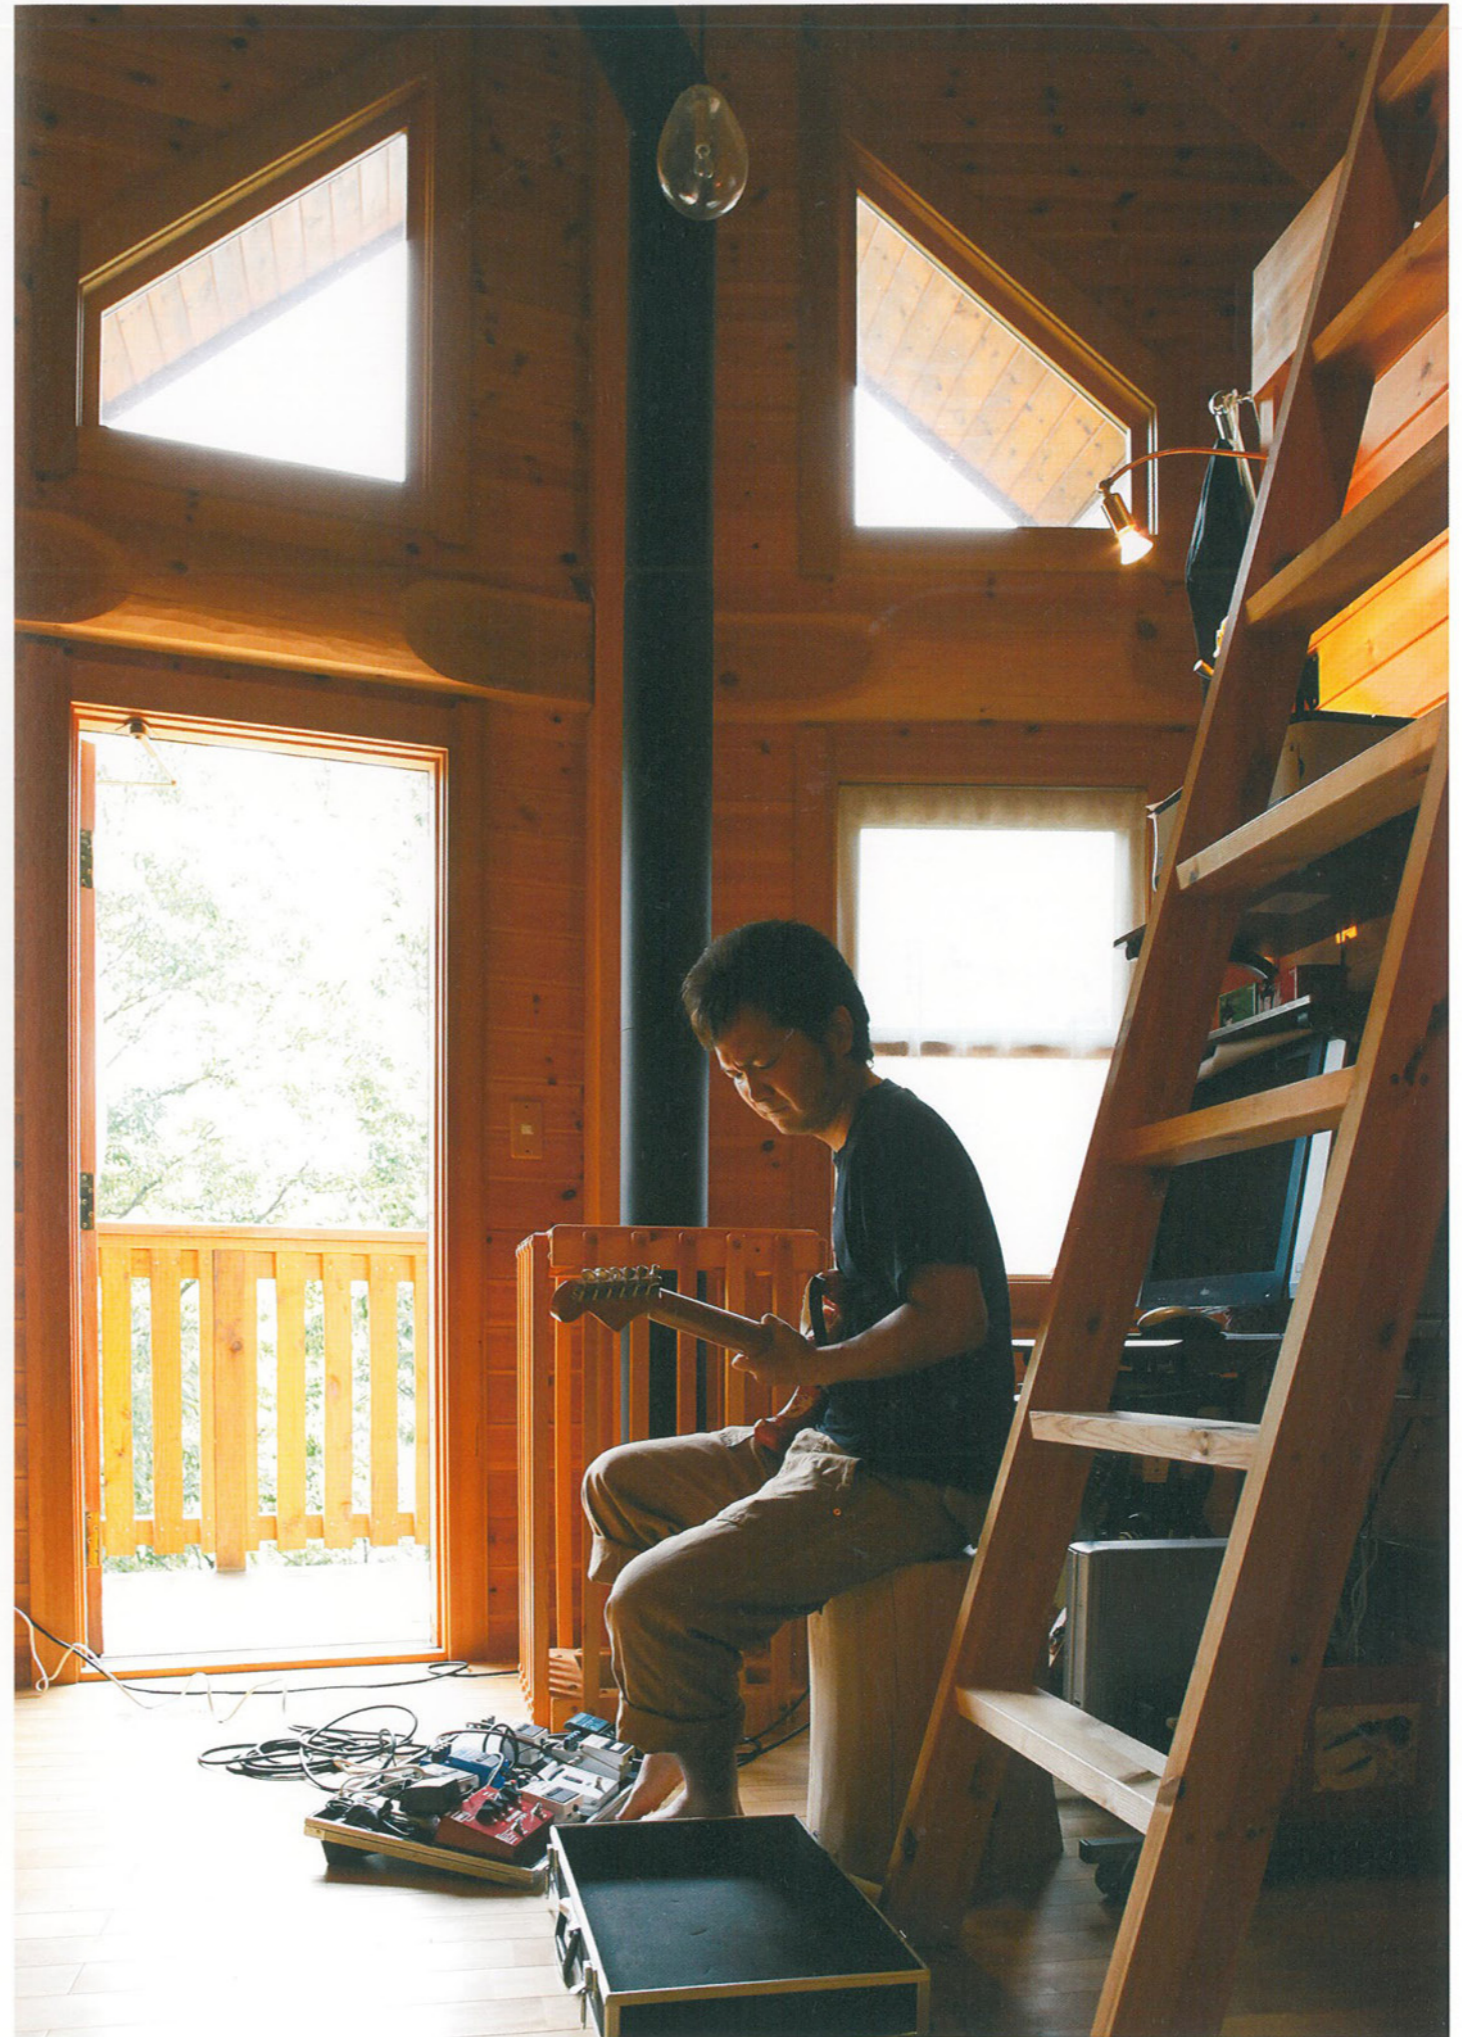

MORINOSEIKATSU

家族の笑顔がいちばん！
大黒柱が自慢の我が家です。

森の生活

Life with Log House

「フォトコラム」
つながってる。
守られている。

我が家につながる緑の道を
息切らして駆けあがる靴の音。
ただいまって声はりあげて
子ども達が帰ってくる。

おなかすいたって
抱きついてくる。

子ども達はいつも、森の匂い。
森の風を連れてくる。

家の中でもう一回、深呼吸。
我が家は、ずっと森の中。
森につながって
そして守られている。

[ギャラリー]
**赤い屋根の
魔法の家**

緑の森の中で
赤い屋根を夫婦して塗った時、
これから始まる暮らしに
わくわくしました。

この家で暮らしてみても
今まで以上に
想像以上に
もっと深く広く
「家族」になっていくのを
実感しています。

赤い屋根の我が家には
笑顔の魔法がかかっています。

♪ *My favorite song*