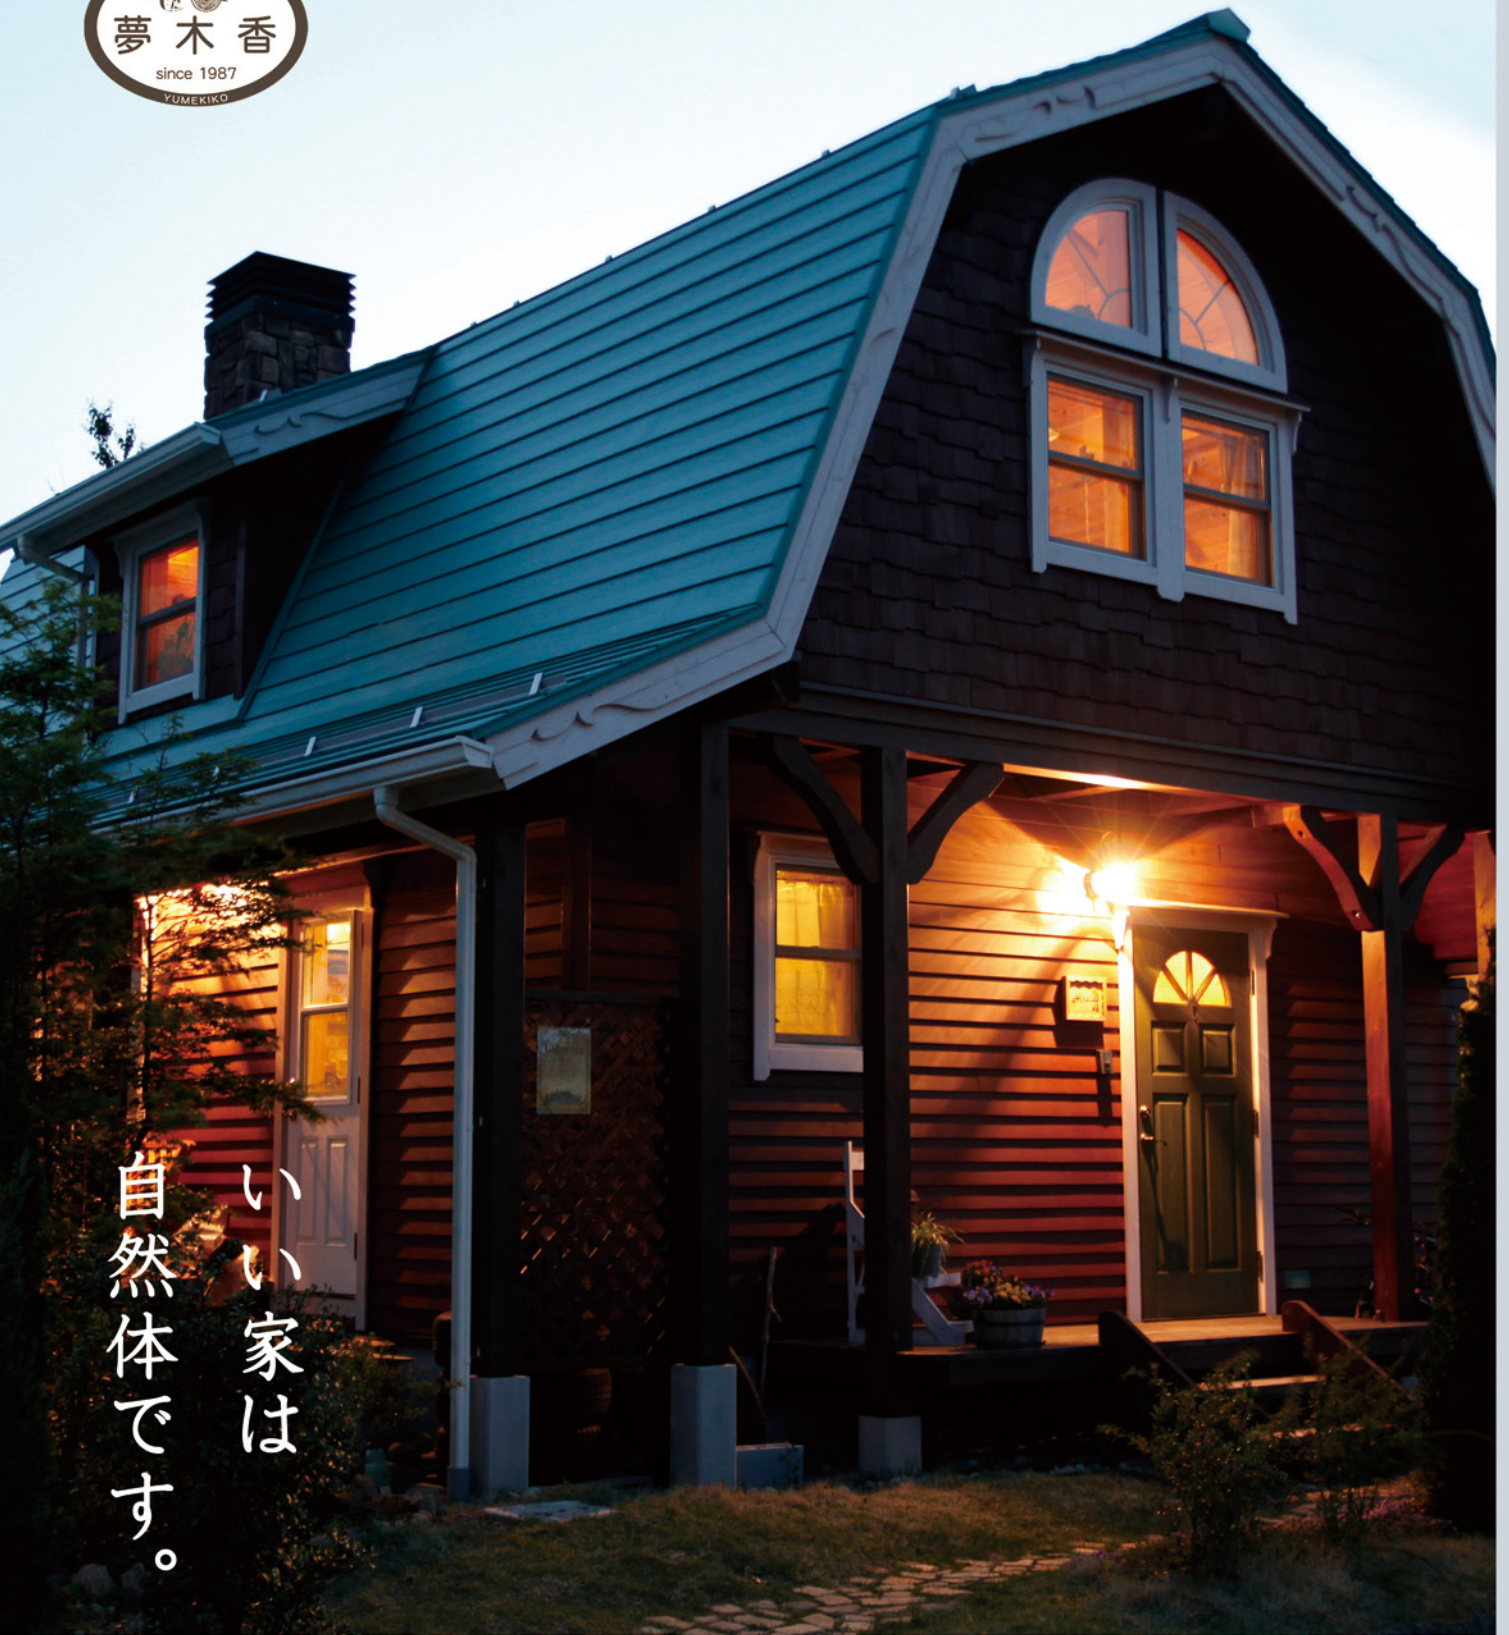

森の生活

vol.04

発行 夢木香株式会社

〒468-0003

愛知県名古屋市長天白区鴻の巣 1-1604

Tel. 052-807-4890

http://www.yumekiko.com

いい家は
自然体です。

夢木香株式会社

☎ 0120-690418

<http://www.yumekiko.com>

4905280748900