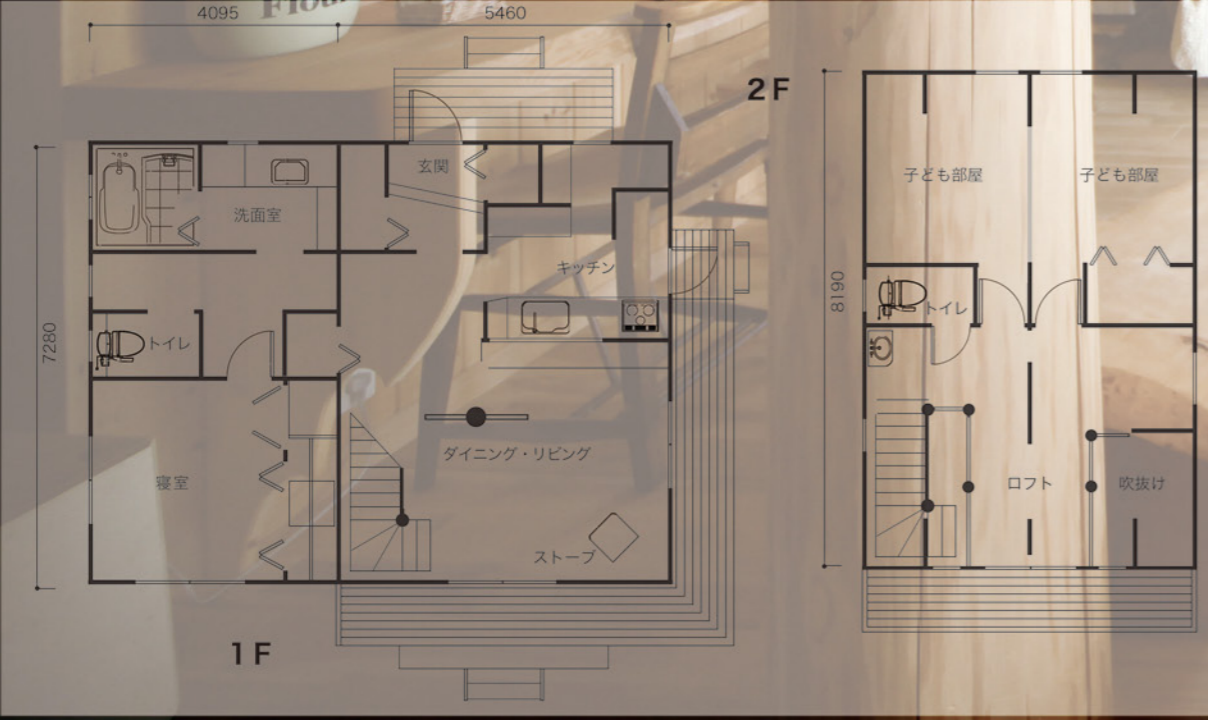

耳をすませば…
あの唄も聴こえてきます。

[ギャラリー]
好きな家、ができました。

♪ Take Me Home...

*長野県・H邸
 延床面積/108.42㎡
 1階/69.56㎡
 デッキ/11.39㎡
 2階/38.86㎡
 デッキ/5.45㎡

森の生活 vol.04

発行 夢木香株式会社
 〒468-0003 愛知県名古屋市中天白区鴻の巣1-1604
 ☎ 0120-690418
 Tel. 052-807-4890 Fax. 052-807-4891
<http://www.yumekiko.com>
 夢木香岐卓
 〒505-0051 岐阜県美濃加茂市加茂野町鷹の巣1500-2
 Tel. 0574-28-2299 Fax. 0574-28-9526