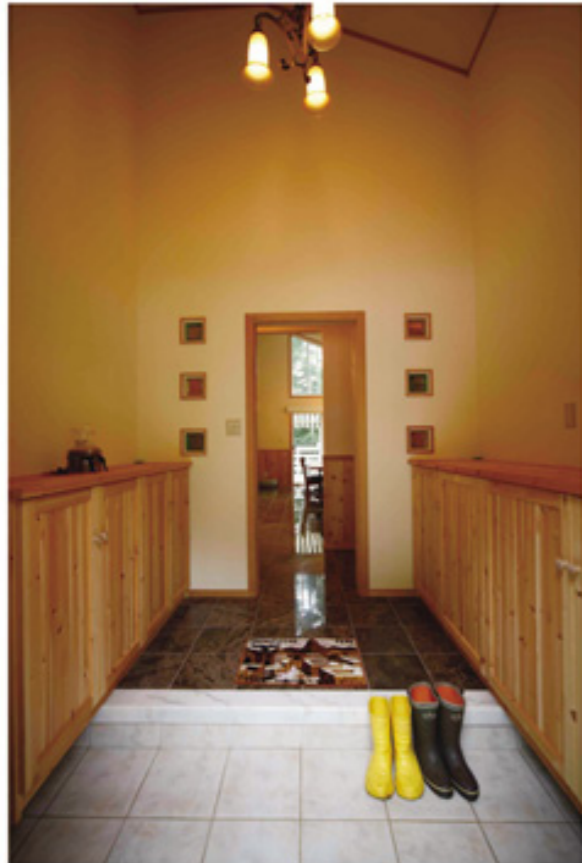

週末は「大人の夏やすみ」
森に溶けこむふたりの棲み家。

森の生活

Life with Log House

Simple Modern Life

 森の生活 vol.03

発行 夢木香株式会社
〒468-0003 愛知県名古屋市長区鴻の巣1-1604
☎ 0120-690418
Tel. 052-807-4890 Fax. 052-807-4891
<http://www.yumekiko.com>

夢木香岐阜
〒505-0051 岐阜県美濃加茂市加茂野町鷹の巣1500-2
Tel. 0574-28-2299 Fax. 0574-28-9526
夢木香関西
〒630-8113 奈良県奈良市法蓮町975
Tel. 0742-24-7698 Fax. 0742-27-1430