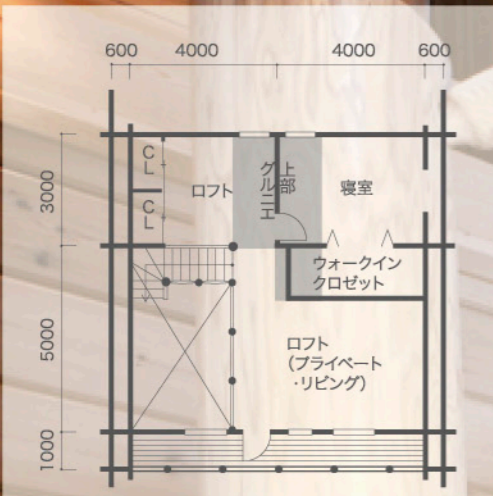

外国生まれのログハウスをもっと楽しみたいなら、とことんスタイルにこだわってみるのも一案。例えばフィンランド・ログなら北欧の家具を入れてみるとか。こちらのお宅はアメリカン。そのコーディネートを見てみよう。

Happy American Country Life

2F

1F

\* 岐阜県・N邸

延床面積	／ 113.50㎡	ロフト	／ 7.20㎡
1階	／ 64.00㎡	1階デッキ	／ 12.63㎡
2階	／ 49.50㎡	2階デッキ	／ 8.00㎡