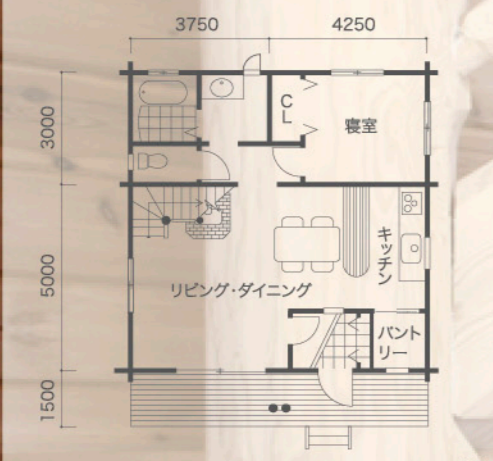

外国生まれのログハウスをもっと楽しみたいなら、とことんスタイルにこだわってみるのも一案。例えばフィンランド・ログなら北欧の家具を入れてみるとか。こちらのお宅はアメリカン。そのコーディネートを見てみよう。

Happy American Country Life

2F

1F

\* 岐阜県・N邸

延床面積	／ 113.50㎡	ロフト	／ 7.20㎡
1階	／ 64.00㎡	1階デッキ	／ 12.63㎡
2階	／ 49.50㎡	2階デッキ	／ 8.00㎡