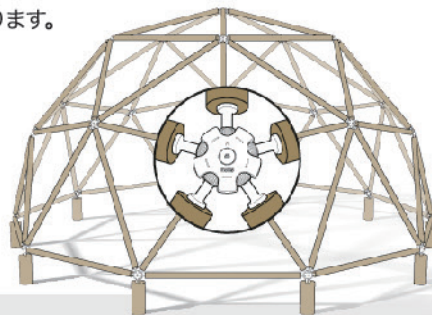

hubsTM
DIY Garden Dome Kit

hubs™で自由な大きさの DOME ができる。

hubs はドームを作るための連結パーツです。シンプルな構造のため高い強度をほこります。
hubs 1 つで自由な大きさのドームに対応することができる画期的な商品です。

+

Short ×30 本

Long ×35 本

完成サイズに合わせた 2 種類のフレーム

=

hubs™ Parts List

なんと組み立て時間わずか **20** 分で完成!

※組み立て時間は目安となります。

構造がとてもシンプルな hubs の場合、フレームと連結していくことでとても簡単にドームを組み上げることができます。

hubs™

参考ドームサイズとフレームの長さ

	Dome Short	Long
2m	458mm	530mm
3m	731mm	839mm
4m	1005mm	1148mm

¥19,800 (税別)