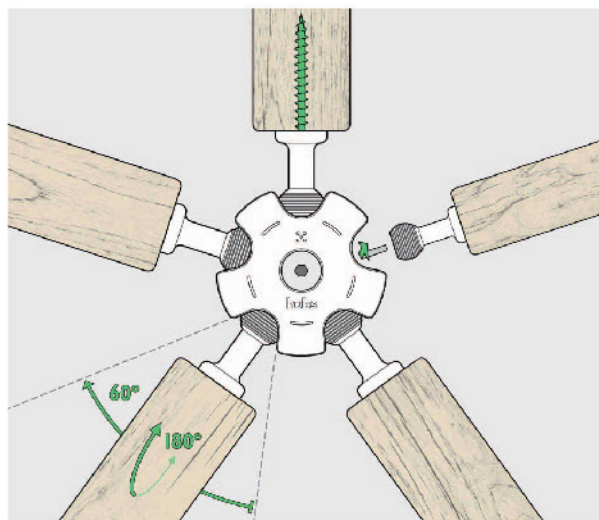

hubsTM
DIY Garden Dome Kit

hubs™で自由な大きさの DOME ができる。

hubs はドームを作るための連結パーツです。シンプルな構造のため高い強度をほこります。
hubs 1 つで自由な大きさのドームに対応することができる画期的な商品です。

+

Short ×30 本

Long ×35 本

完成サイズに合わせた 2 種類のフレーム

=

hubs™ Parts List

なんと組み立て時間わずか **20** 分で完成!

※組み立て時間は目安となります。

構造がとてもシンプルな hubs の場合、フレームと連結していくことでとても簡単にドームを組み上げることができます。

hubs™

参考ドームサイズとフレームの長さ

	Dome Short	Long
2m	458mm	530mm
3m	731mm	839mm
4m	1005mm	1148mm

¥19,800 (税別)