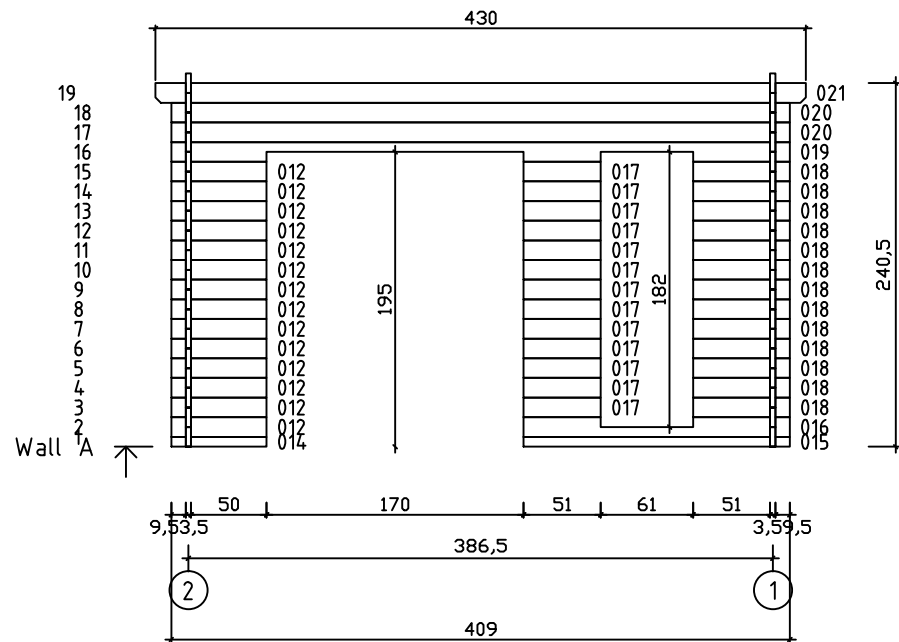

Kood	Studio 35 DDF	Leht	Plan
Joonis	Studio 35 DDF	Mootkava	1:50
Materjal	3.5x13	Kuup.	22.04.2021
Joonestaj	T.Laine	File	Studio 35 DDF.dwg

Kood	Studio 35 DDF	Leht	2
Joonis	WALL A;B;1;2	Mootkava	1:50
Materjal	3.5x13	Kuup.	22.04.2021
Joonestas	T.Laine	File	Studio 35 DDF.dwg