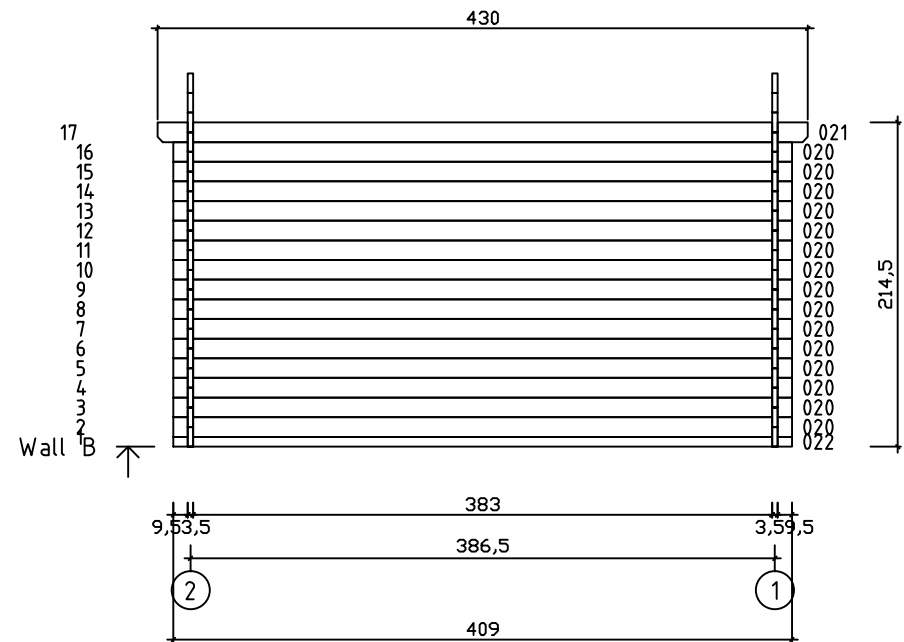

Kood	Studio 35 DDF	Leht	Plan
Joonis	Studio 35 DDF	Mootkava	1:50
Materjal	3.5x13	Kuup.	22.04.2021
Joonestaj	T.Laine	File	Studio 35 DDF.dwg

Kood	Studio 35 DDF	Leht	2
Joonis	WALL A;B;1;2	Mootkava	1:50
Materjal	3.5x13	Kuup.	22.04.2021
Joonestas	T.Laine	File	Studio 35 DDF.dwg