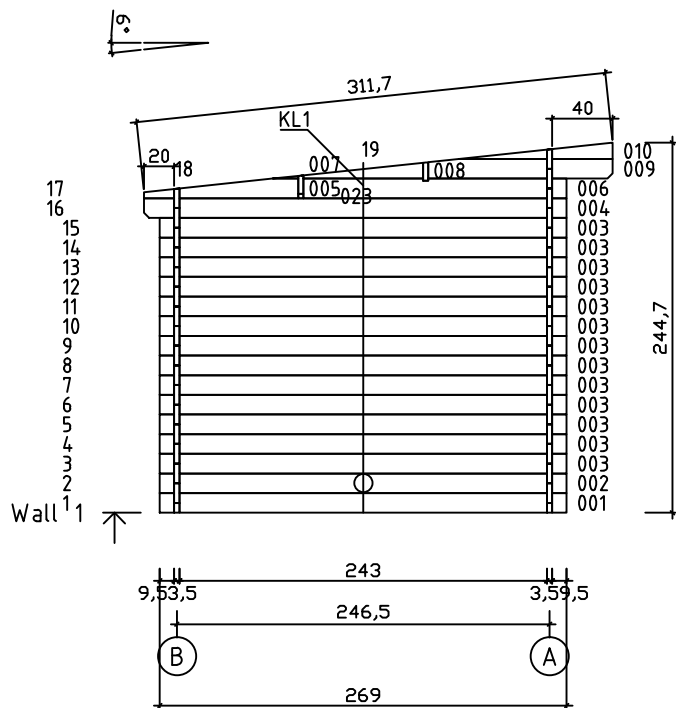

Kood	Studio 35 DDF	Leht	Plan
Joonis	Studio 35 DDF	Mootkava	1:50
Materjal	3.5x13	Kuup.	22.04.2021
Joonestaj	T.Laine	File	Studio 35 DDF.dwg

Kood	Studio 35 DDF	Leht	2
Joonis	WALL A;B;1;2	Mootkava	1:50
Materjal	3.5x13	Kuup.	22.04.2021
Joonestas	T.Laine	File	Studio 35 DDF.dwg