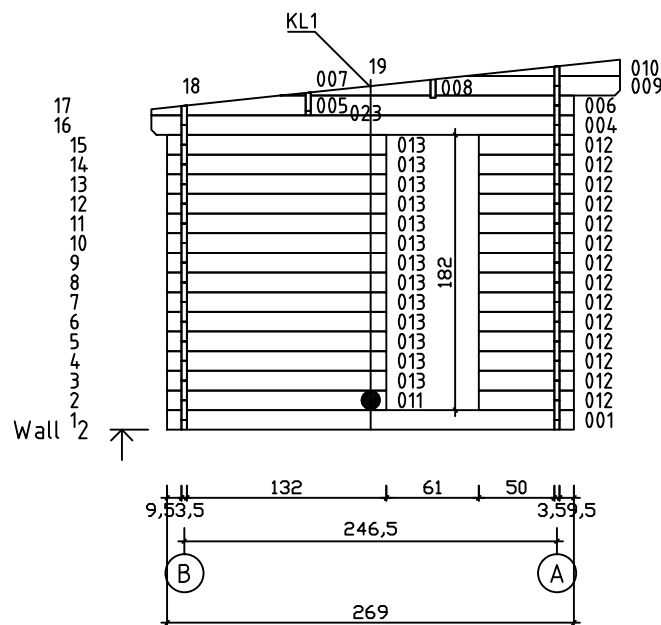

Kood	Studio 35 DDF	Leht	Plan
Joonis	Studio 35 DDF	Mootkava	1:50
Materjal	3.5x13	Kuup.	22.04.2021
Joonestaj	T.Laine	File	Studio 35 DDF.dwg

Kood	Studio 35 DDF	Leht	2
Joonis	WALL A;B;1;2	Mootkava	1:50
Materjal	3.5x13	Kuup.	22.04.2021
Joonestas	T.Laine	File	Studio 35 DDF.dwg