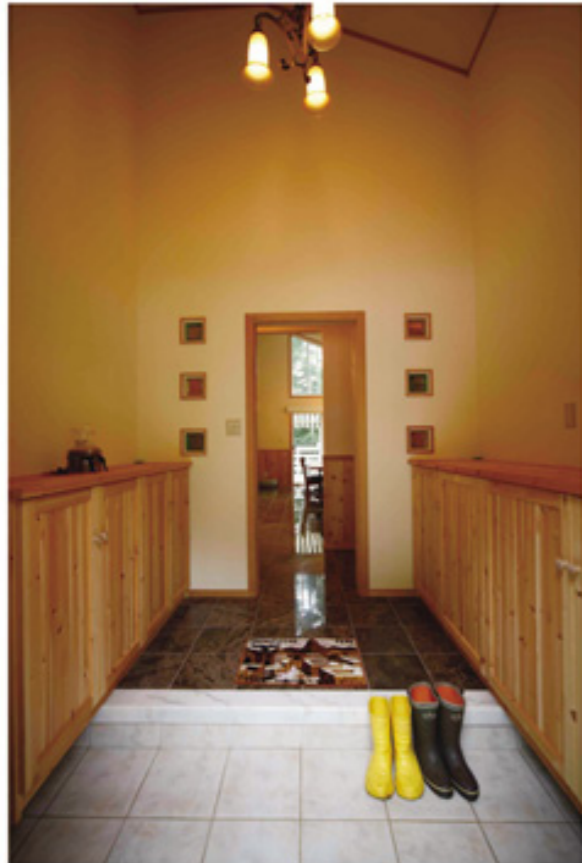

週末は「大人の夏やすみ」
森に溶けこむふたりの棲み家。

森の生活

Life with Log House

Simple Modern Life

 森の生活 vol.03

発行 夢木香株式会社
〒468-0003 愛知県名古屋市中区天白区鴻の巣1-1604
☎ 0120-690418
Tel. 052-807-4890 Fax. 052-807-4891
<http://www.yumekiko.com>

夢木香岐阜
〒505-0051 岐阜県美濃加茂市加茂野町鷹の巣1500-2
Tel. 0574-28-2299 Fax. 0574-28-9526
夢木香関西
〒630-8113 奈良県奈良市法蓮町975
Tel. 0742-24-7698 Fax. 0742-27-1430